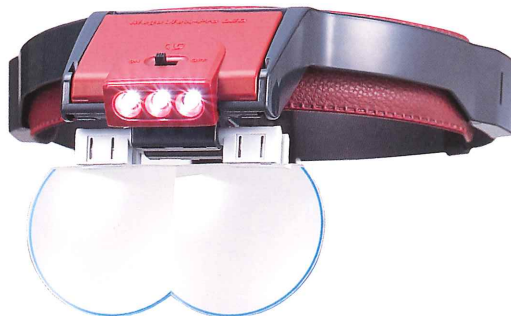

暗い場所でも使える、LEDライト搭載ルーペ。

省エネルギーのLEDだから、長時間の連続使用も可能です。

夜釣りなどの
アウトドアに

趣味の
手作業に

LED (発光ダイオード) ライト

LEDとは、電流を流すと発光する半導体の一種です。電気エネルギーを直接光に交換するため、発熱と消費電力を抑えるとともに、ライトの寿命を長くする特長があります。

仕事や趣味のさまざまなシーンで効果を発揮。

読書や
検品に。

歯科医などの
治療現場で。

角度調節も、ライトの取り外しも、簡単に行えます。

視力や作業にあわせて、レンズを組合せて使えます。

ベルトは簡単に大きさを調節できます。

メガネをかけたままでもOK。

日本製

メガビュープロ LED

本体+レンズ4枚つきのセットです。
●レンズは1.7倍・2倍・2.5倍・単眼4倍の4種類がついています。

※オプションとして3倍のレンズもあります。

- ◆レンズサイズ:100×50mm 単眼は直径35mm
 - ◆重量:156g (2倍レンズ、電池装着時)
 - ◆レンズ材質:アクリル樹脂 (キズ防止コーティング)
 - ◆本体材質:ABS樹脂、PP樹脂
 - ◆単4電池3本つき
 - ※ランプ寿命約10万時間※連続使用で約50時間 (アルカリ乾電池)
- ¥ 税別定価
9,800
(+税)