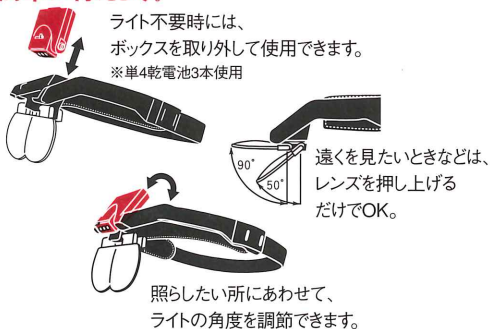

暗い場所でも使える、LEDライト搭載ルーペ。

省エネルギーのLEDだから、長時間の連続使用も可能です。

夜釣りなどの
アウトドアに

趣味の
手作業に

LED (発光ダイオード) ライト

LEDとは、電流を流すと発光する半導体の一種です。電気エネルギーを直接光に交換するため、発熱と消費電力を抑えるとともに、ライトの寿命を長くする特長があります。

仕事や趣味のさまざまなシーンで効果を発揮。

読書や
検品に。

歯科医などの
治療現場で。

角度調節も、ライトの取り外しも、簡単に行えます。

視力や作業にあわせて、レンズを組合せて使えます。

ベルトは簡単に大きさを調節できます。

メガネをかけたままでもOK。

日本製

メガビュープロ LED

本体+レンズ4枚つきのセットです。
●レンズは1.7倍・2倍・2.5倍・単眼4倍の4種類がついています。

※オプションとして3倍のレンズもあります。

- ◆レンズサイズ:100×50mm 単眼は直径35mm
 - ◆重量:156g (2倍レンズ、電池装着時)
 - ◆レンズ材質:アクリル樹脂 (キズ防止コーティング)
 - ◆本体材質:ABS樹脂、PP樹脂
 - ◆単4電池3本つき
 - ※ランプ寿命約10万時間※連続使用で約50時間 (アルカリ乾電池)
- ¥ 税別定価
9,800
(+税)