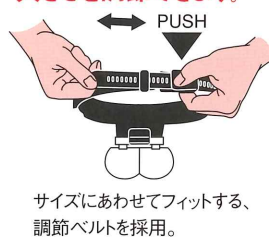

暗い場所でも使える、LEDライト搭載ルーペ。

省エネルギーのLEDだから、長時間の連続使用も可能です。

夜釣りなどの
アウトドアに

趣味の
手作業に

LED (発光ダイオード) ライト

LEDとは、電流を流すと発光する半導体の一種です。電気エネルギーを直接光に交換するため、発熱と消費電力を抑えるとともに、ライトの寿命を長くする特長があります。

仕事や趣味のさまざまなシーンで効果を発揮。

読書や
検品に。

歯科医などの
治療現場で。

角度調節も、ライトの取り外しも、簡単に行えます。

視力や作業にあわせて、レンズを組合せて使えます。

ベルトは簡単に大きさを調節できます。

メガネをかけたままでもOK。

日本製

メガビュープロ LED

本体+レンズ4枚つきのセットです。
●レンズは1.7倍・2倍・2.5倍・単眼4倍の4種類がついています。