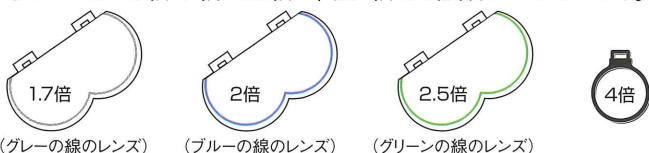

歯科医などの
治療現場で。

角度調節も、ライトの取り外しも、簡単に行えます。

視力や作業にあわせて、レンズを組合せて使えます。

ベルトは簡単に大きさを調節できます。

メガネをかけたままでもOK。

日本製

メガビュープロ LED

本体+レンズ4枚つきのセットです。
●レンズは1.7倍・2倍・2.5倍・単眼4倍の4種類がついています。

※オプションとして3倍のレンズもあります。

- ◆レンズサイズ:100×50mm 単眼は直径35mm
 - ◆重量:156g (2倍レンズ、電池装着時)
 - ◆レンズ材質:アクリル樹脂 (キズ防止コーティング)
 - ◆本体材質:ABS樹脂、PP樹脂
 - ◆単4電池3本つき
 - ※ランプ寿命約10万時間※連続使用で約50時間 (アルカリ乾電池)
- ¥ 税別定価
9,800
(+税)