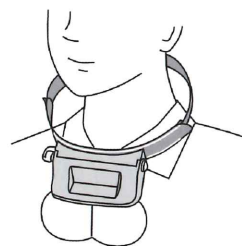

メガビューのスタンダードタイプ

メガビュー-N

¥税別定価 6,900 (+税)

- ◆レンズサイズ: 100×50mm
- ◆重量: 約 71g(2倍レンズ装着時は約 90g)
- ◆レンズ材質: アクリル(キズ防止コーティング)
- ◆本体材質: PP樹脂、ABS樹脂

付け外しも簡単