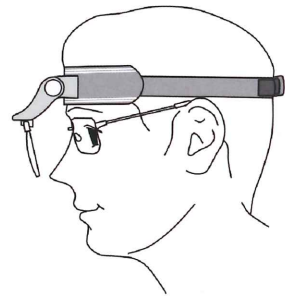

# ヘッドルーペの基本形。

視野の広い  
大きなレンズ

レンズ  
付替簡単

読書に  
趣味の手作業に  
両手が自由に  
使えます

メガビュー-Nはヘッドルーペの基本形です。  
90グラムの軽さ(2倍レンズ装着時)で頭にフィットします。  
ベルトはマジックファスナーによるフリーサイズです。  
長時間の読書や作業にもおすすめです。

3枚のレンズ(1.7倍、2倍、2.5倍)がついています。用途に合わせてお使い下さい。

※オプションとして3倍のレンズもあります。

メガネをかけた  
ままでもOK

マジックテープ式  
でどんなサイズも  
しっかり固定

ひさしごと  
跳ね上げられます

メガビューのスタンダードタイプ

## メガビュー-N

¥税別定価 6,900 (+税)

- ◆レンズサイズ: 100×50mm
- ◆重量: 約 71g(2倍レンズ装着時は約 90g)
- ◆レンズ材質: アクリル(キズ防止コーティング)
- ◆本体材質: PP樹脂、ABS樹脂

付け外しも簡単

ヘッドルーペの進化形 **メガビュー®** シリーズ

SINCE 1997

<http://www.terasaki-inc.jp>

テラサキ株式会社