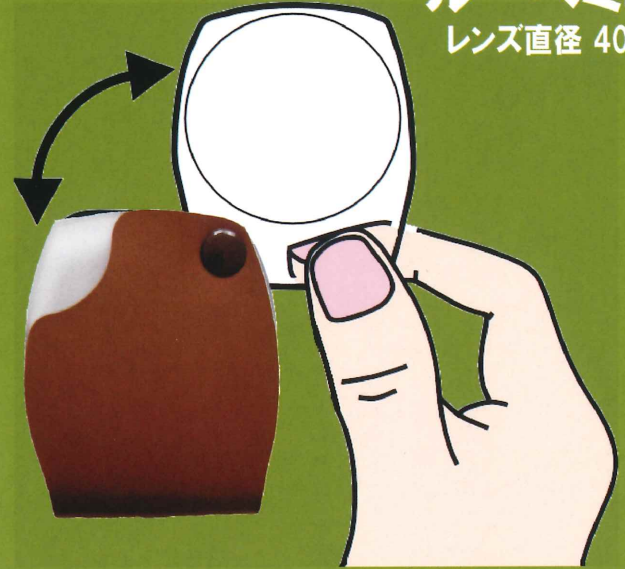

ルーペミニ

レンズ直径 40mm

ストラップ付きルーペ

ボールチェーン式「ストラップ」が便利です