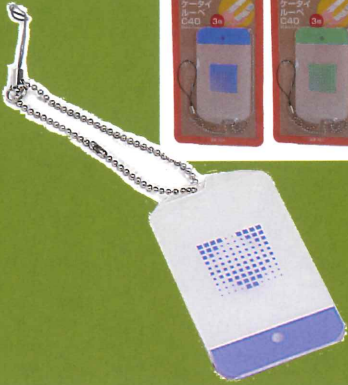

# 持ち歩きに便利な携帯用ルーペです。

倍率  
**3x**

## ケータイルーペC40

レンズ 45×62mm  
ボールチェーンストラップ付

倍率  
**3x**

## ケータイルーペP140

レンズ直径 50mm  
ボールチェーンストラップ付

倍率  
**3x**

## レンズ繰り出し式ルーペ

使いたいときだけレンズを出すので傷つきにくい