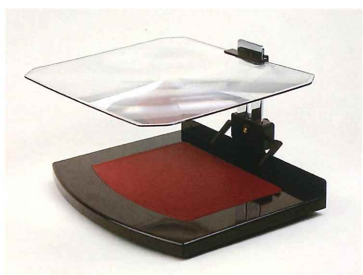

拡大文字で読みやすい、大レンズ付き書見台。

レンズは使用目的に合わせて縦にも横にも取り付けられます

25X30cmの  
大きなレンズ  
倍率1.8倍

レンズを上下に移動させ  
高さを自由に変えて  
固定できます

レンズと書見台はいつも平行です

書見台の角度は  
4段階に調節  
できます

## 読書三昧SE

〈レンズ〉アクリル製フレネルレンズ(熱プレス加工品)  
倍率1.8倍サイズ25X30cm厚さ2mmレンズカバーつき  
〈本体〉材質・ABS樹脂、鉄、真鍮、ビニール  
サイズ横幅30X奥行33cm 重量1.2kg  
日本製(レンズ、本体共)  
レンズのみ別売りします。

(本体価格¥11,000円)  
(+税)

●レンズは高品質ハイクリアーフレネルレンズ。倍率は一・八倍。縦にでも横にでも装着できます。  
●書見台の角度をかえても、レンズの高さをかえても、レンズと台はいつも平行だから使いやすい。