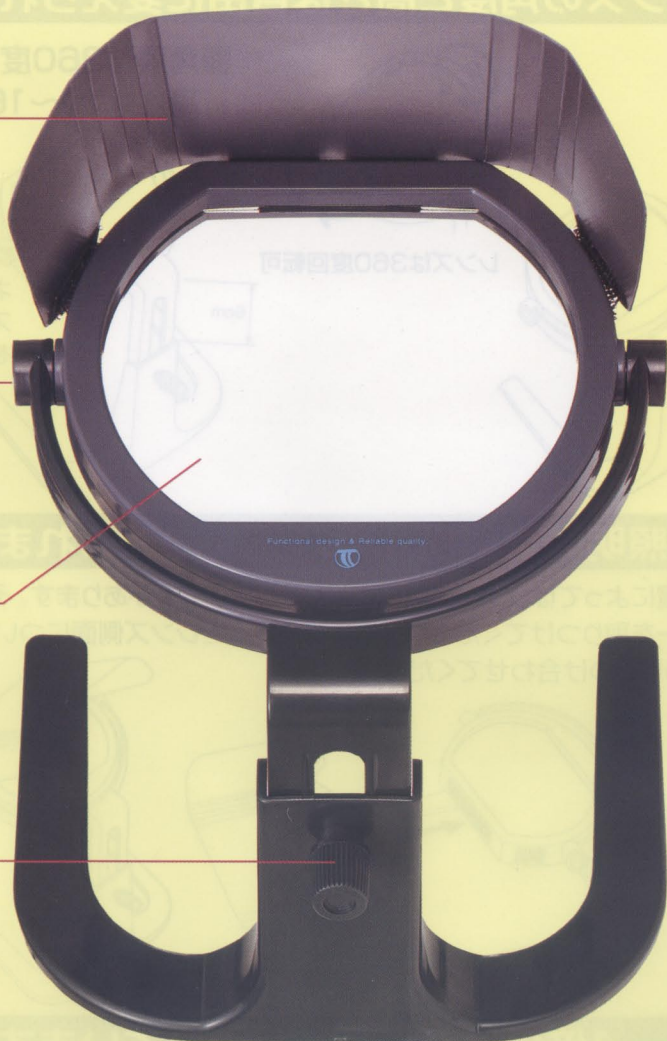

テラサキのルーペ

[反射防止カバーつき]

レンズに照明が映って見にくくなるのを防ぐ反射防止カバーつきです。取りつけ取りはずしも簡単にできます。

[レンズの角度調節OK]

レンズは360度回転できます。見やすい角度に調節してお使いください。

[大きなレンズで見やすい]

ピントの合いやすい2倍拡大で、115×95ミリの大型レンズなので両目を使って自然に見ることができます。

[レンズの高さ調節OK]

見る物や作業のちがいに応じて高さをスライド調節できます。高さは10～16センチです。

「読み、書き、手作業」に最適ルーペ
反射を防ぐカバー付きです。

両手が使えるルーペですから、日常生活にほんとうに便利です。

●新聞や雑誌の小さな字もはっきり読めます。

●小さな文字や手紙を書くのもラクラク。

●手芸や工作、彫刻などにも最適です。

4倍の補助レンズがついています。

もっと拡大して見たい時にレンズの上のせるか、レンズの下側で手に持ってお使いください。2倍のレンズと合わせると5倍の拡大率になります。

コラムルーペ

拡大率2倍、アクリルレンズ。4倍補助レンズつき
定価6,800円